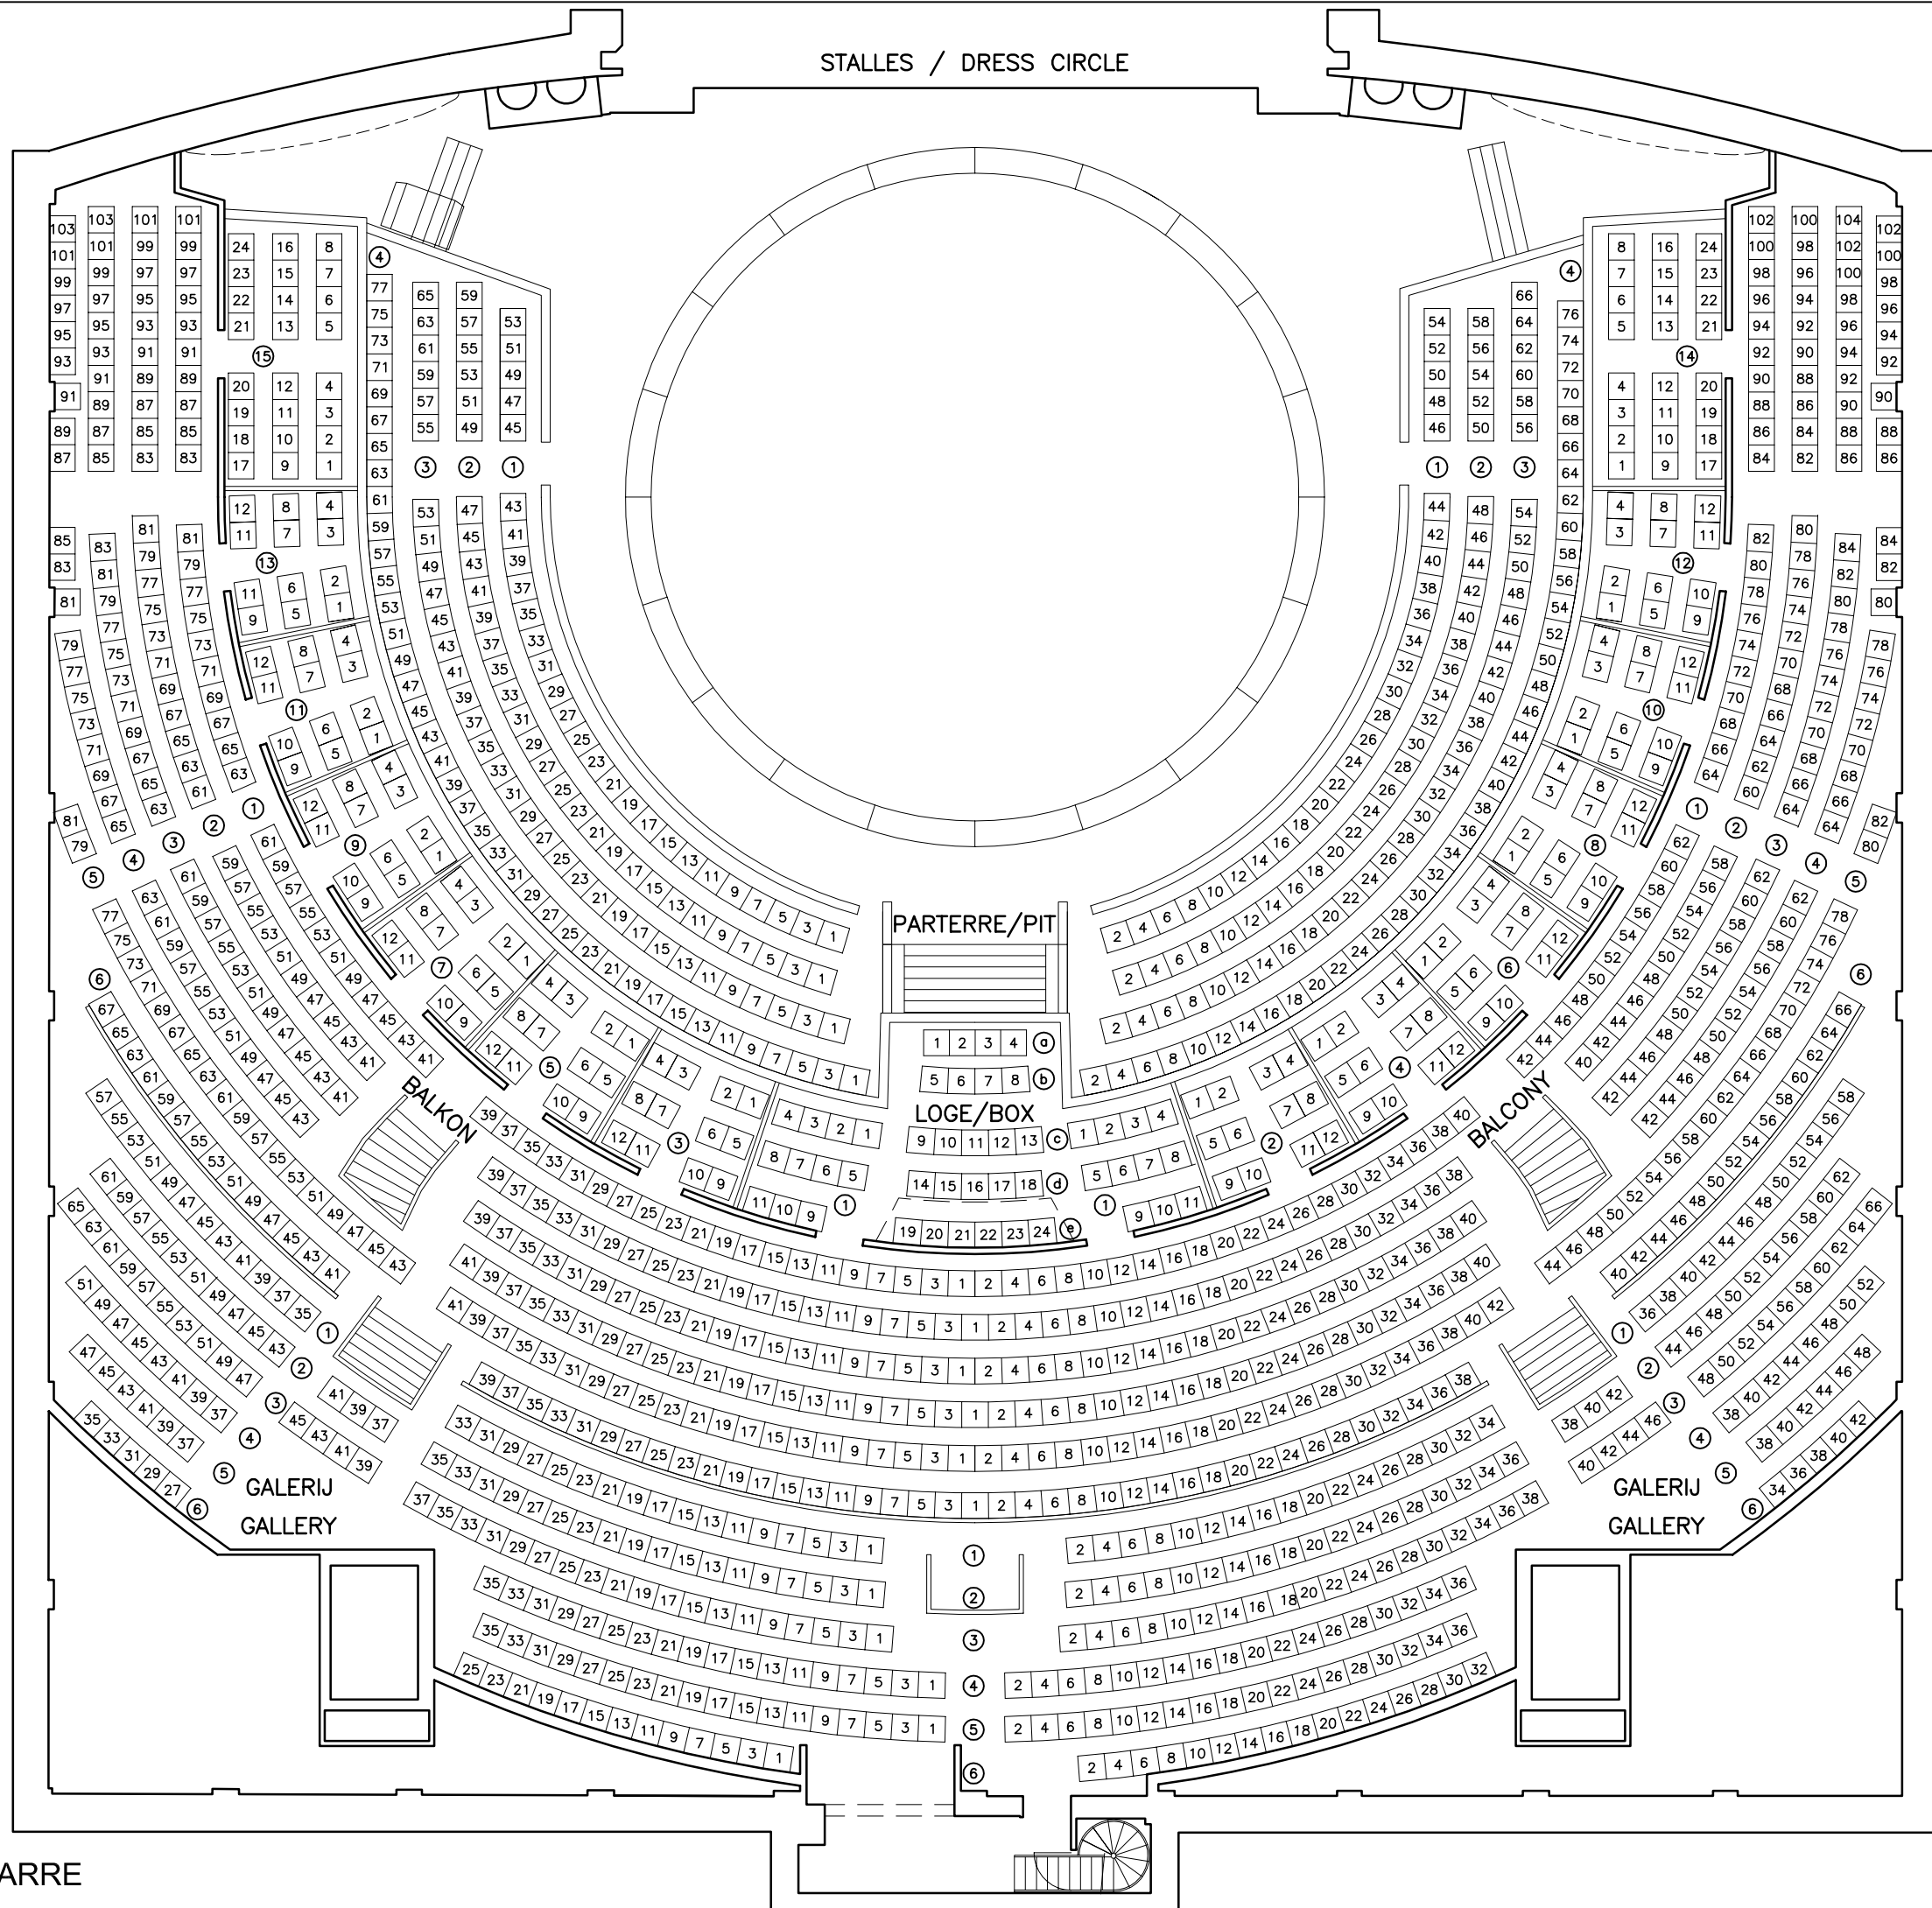

STALLES / DRESS CIRCLE

AANTAL ZITPLAATSSEN:

Stalles:	252
Parterre	256
Loge's	238
Balkon	559
Galerij	325
<b>TOTAAL:</b>	<b>1630</b>